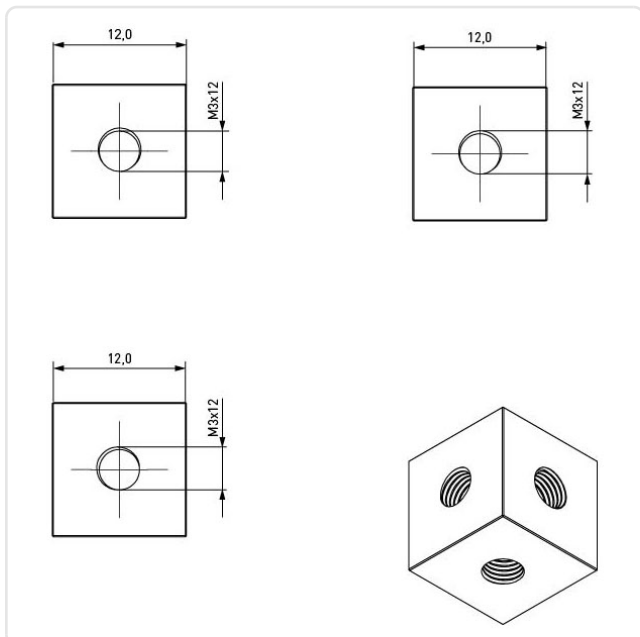

Alle Informationen
erhalten Sie im Web auf
unserer Artikeldetailseite

Sie wünschen eine individuelle Beratung ?
Wir freuen uns auf Ihre E-Mail an products@ettinger.de.

Änderungen und Irrtümer vorbehalten.