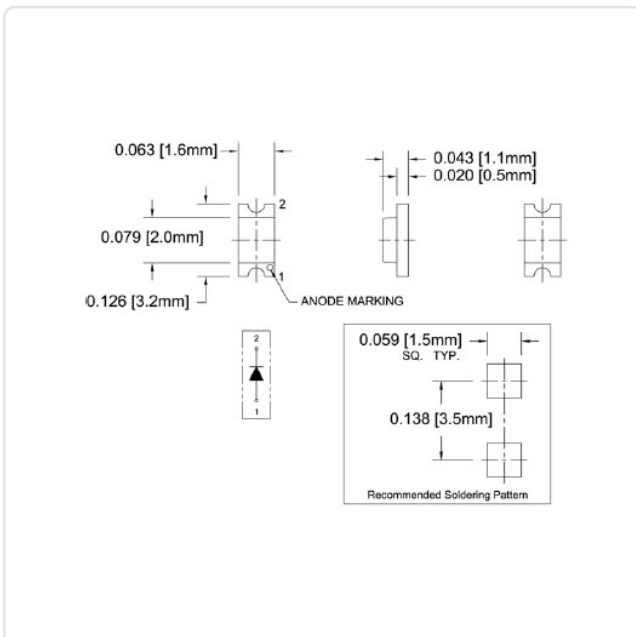

Sie wünschen eine individuelle Beratung ?

Wir freuen uns auf Ihre E-Mail an products@ettinger.de.

Änderungen und Irrtümer vorbehalten.