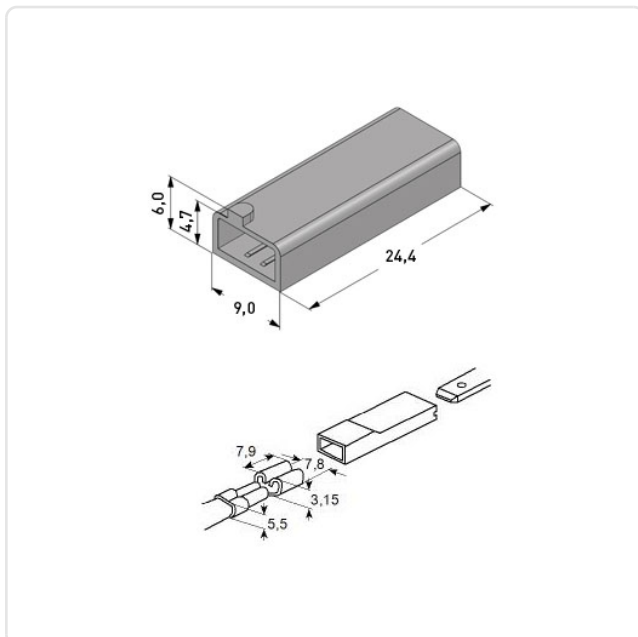

Sie wünschen eine individuelle Beratung ?
Wir freuen uns auf Ihre E-Mail an products@ettinger.de.

Änderungen und Irrtümer vorbehalten.