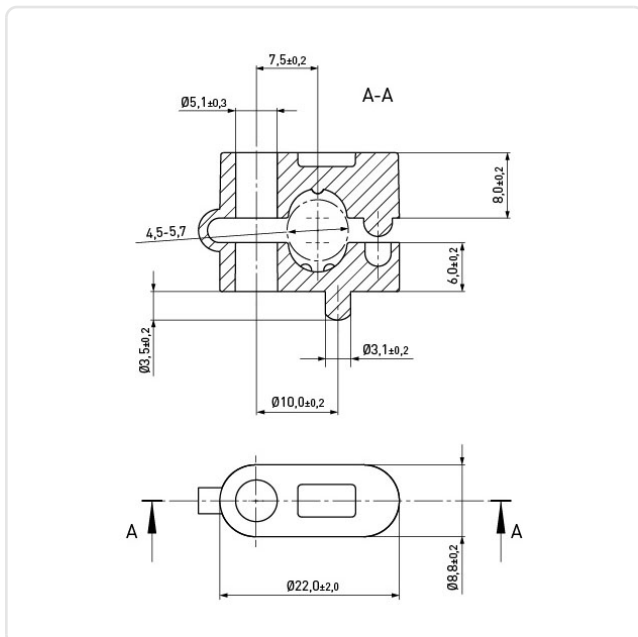

Sie wünschen eine individuelle Beratung ?

Wir freuen uns auf Ihre E-Mail an products@ettinger.de.

Änderungen und Irrtümer vorbehalten.